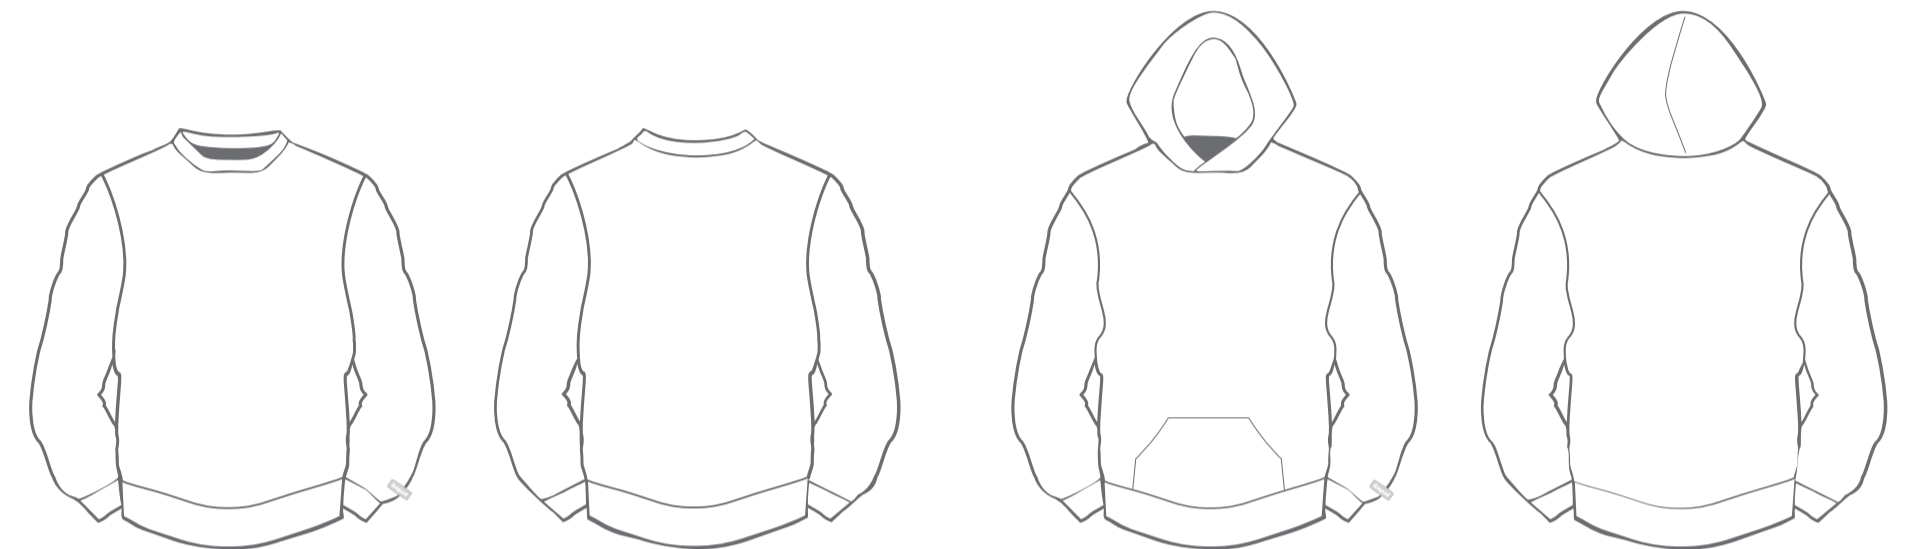

ダブルフェイススウェットセットアップ

綿の風合い、ポリエステル機能性を活かしたイイとこ取りスウェットアイテム

クルースウェットシャツとスウェットパンツのセットアップで

¥15,125 (税込) → ¥12,100 (税込) ~

カスタムプリントの場合、別途プリント代と初回のみ製版代がかかります。製作した版については最終のご注文から3年間保管させていただきます。追加のご注文の場合が初回ご注文時の価格で1枚からご注文頂けます。新規でご注文の場合は、8枚からとさせていただきます。※同配色となります。

スウェットセットアップオーダーシート

いただいたデザインを基に弊社でもアレンジさせていただきます。

① アイテム No.

IMST-001-

IMFP-001-

IMSP-001-

③ イメージをイラストする

チーム名やチームロゴなどは簡単なイラストなどで構いませんので上記に直接ご記入ください。書体でご希望がある場合は、左ページからフォントNo.をご記入ください。

ご注文予定サイズ明細	

① アイテム・カラーを選ぶ

IMST-001 ダブルフェイスクルースウェットシャツ ¥6,050 (税込) ~

IMFP-001 ダブルフェイスクルースウェットフーディ ¥7,150 (税込) ~

IMSP-001 ダブルフェイススウェットパンツ ¥6,050 (税込) ~

② ロゴタイプを選ぶ

Type-A, Type-B, Type-C, Type-D, Type-E, Type-F, Type-G, Type-H, Type-J, Type-K