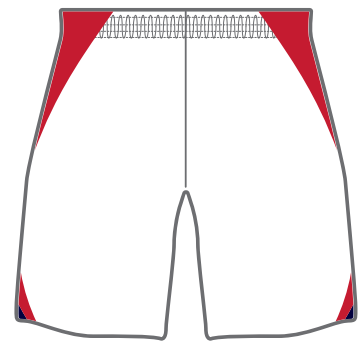

ミント イエロー ホワイト

ロイヤル イエロー ホワイト

V. ゴールド ブルー ホワイト

ゲームシャツ
DGS-1505E

ゲームシャツ
DGS-1506E

ゲームシャツ
DGS-1507E

ゲームパンツ
DGP-1505E

ゲームパンツ
DGP-1506E

ゲームパンツ
DGP-1507E

ホワイト レッド ネイビー

ゲームシャツ

Style No. **DGS-1511E**

ゲームパンツ

Style No. **DGP-1511E**

ネイビー レッド ホワイト

レッド ネイビー ホワイト

ブラック グレー ホワイト

ゲームシャツ
DGS-1512E

ゲームパンツ
DGP-1512E

ゲームシャツ
DGS-1513E

ゲームパンツ
DGP-1513E

ゲームシャツ
DGS-1514E

ゲームパンツ
DGP-1514E

ミント イエロー ホワイト