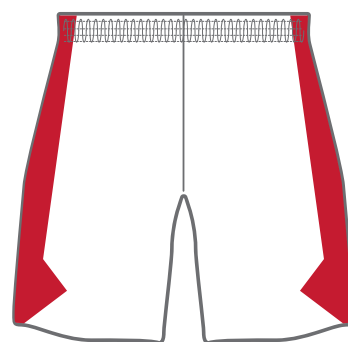

ホワイト レッド ネイビー

ゲームシャツ

Style No. **DGS-1521E**

ゲームパンツ

Style No. **DGP-1521E**

ネイビー レッド ホワイト

レッド ネイビー ホワイト

ブラック グレー ホワイト

ゲームシャツ
DGS-1522E

ゲームシャツ
DGS-1523E

ゲームシャツ
DGS-1524E

ゲームパンツ
DGP-1522E

ゲームパンツ
DGP-1523E

ゲームパンツ
DGP-1524E

ミント イエロー ホワイト

ロイヤル イエロー ホワイト