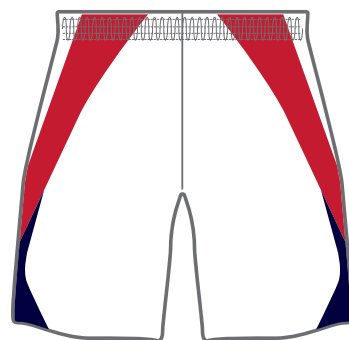

ゲームシャツ
DGS-1522E

ゲームシャツ
DGS-1523E

ゲームシャツ
DGS-1524E

ゲームパンツ
DGP-1522E

ゲームパンツ
DGP-1523E

ゲームパンツ
DGP-1524E

ミント イエロー ホワイト

ロイヤル イエロー ホワイト

V. ゴールド ブルー ホワイト

ゲームシャツ
DGS-1525E

ゲームシャツ
DGS-1526E

ゲームシャツ
DGS-1527E

ゲームパンツ
DGP-1525E

ゲームパンツ
DGP-1526E

ゲームパンツ
DGP-1527E

ホワイト レッド ネイビー

ゲームシャツ

Style No. **DGS-1531E**

ゲームパンツ

Style No. **DGP-1531E**

ネイビー レッド ホワイト

レッド ネイビー ホワイト

ブラック グレー ホワイト

ゲームシャツ
DGS-1532E