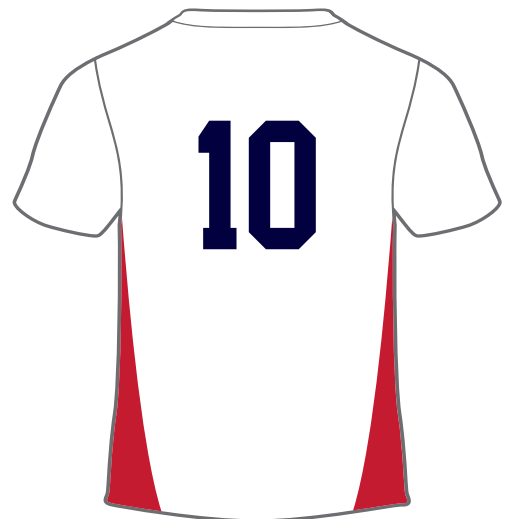

ホワイト レッド ネイビー