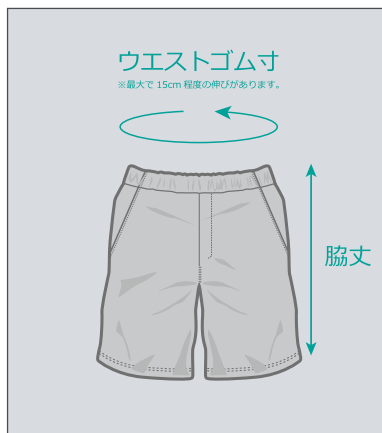

ブラック

《デザイン例》 本体価格  
チーム名プリント

¥4,400円(税込)  
¥330円(税込)

合計 ¥4,730円(税込)

IMPALロゴ、チーム名、グラフィック、エンブレムをお選びいただけます。

サイズ	脇丈	ウエスト ゴム寸
XS	45.0	62
S	46.0	64
M	47.5	68
L	49.0	72
O	50.5	76
XO	52.0	80
2XO	53.5	84

■IMPALロゴ プリント