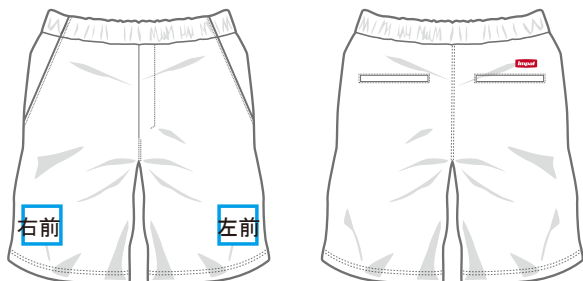

# EXPEDITION PANTS

当社の石油由来繊維製品については、  
J-クレジットを活用して、Scope3の廃棄焼却時に  
発生するCO2をオフセットすることが約束された  
製品であり、地球環境に配慮した製品です。

IMEXP-002 本体価格¥4,000(税込み¥4,400)

ストレッチ性、速乾性に優れた、インパルオリジナル素材を使用した移動着に最適な定番ハーフパンツです。

ベージュ

ネイビー

ブラック

《デザイン例》 本体価格  
チーム名プリント

¥4,400円(税込)  
¥330円(税込)

合計 ¥4,730円(税込)

IMPALロゴ、チーム名、グラフィック、エンブレムをお選びいただけます。

サイズ	脇丈	ウエスト ゴム寸
XS	45.0	62
S	46.0	64
M	47.5	68
L	49.0	72
O	50.5	76
XO	52.0	80
2XO	53.5	84

■IMPALロゴ プリント