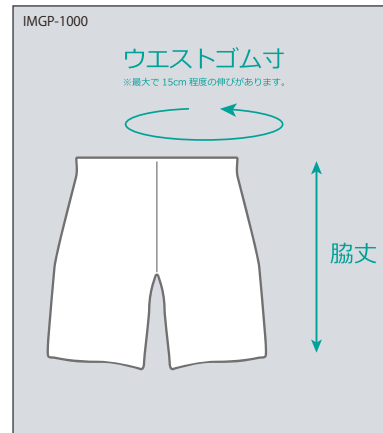

ブラック

《デザイン例》 本体価格  
チーム名プリント

¥4,400円(税込)  
¥330円(税込)

合計 ¥4,730円(税込)

IMPALロゴ、チーム名、グラフィック、エンブレムをお選びいただけます。

サイズ	脇丈	ウエスト ゴム寸
XS	45.0	62
S	46.0	64
M	47.5	68
L	49.0	72
O	50.5	76
XO	52.0	80
2XO	53.5	84

■IMPALロゴ プリント

¥3,520円(税込)  
¥330円(税込)  
¥220円(税込)

合計 ¥4,070円(税込)

IMPALロゴ、チーム名、グラフィック、エンブレムをお選びいただけます。

サイズ	脇丈	ウエストゴム寸
XS	41.0	60
S	42.5	64
M	44.0	68
L	45.5	72
O	47.0	76
XO	48.5	80
2XO	50.0	84

■IMPALロゴ プリント

小 ¥220(税込)

■チーム名、グラフィック、エンブレム