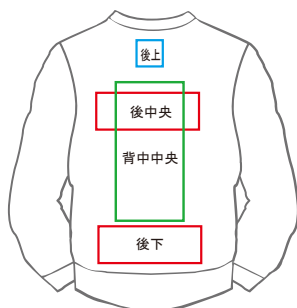

ネイビー

《デザイン例》本体価格  
 チーム名プリント  
 IMPALロゴプリント

¥6,600円(税込)  
 ¥880円(税込)  
 ¥220円(税込)

合計 ¥7,700円(税込)

IMPALロゴ、チーム名、グラフィック、エンブレムをお選びいただけます。

サイズ	胸囲	着丈
XS	104	64
S	108	67
M	112	70
L	116	73
O	120	76
XO	124	79
2XO	128	81