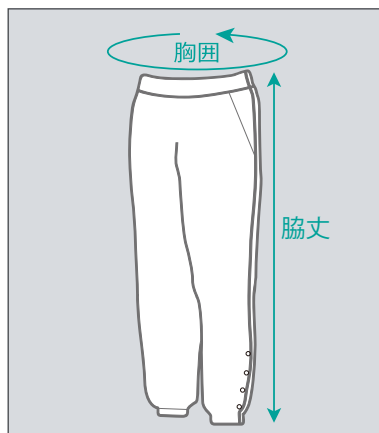

グレー

ブラック

ネイビー

《デザイン例》本体価格  
チーム名プリント  
IMPALロゴプリント

¥6,600円(税込)  
¥330円(税込)  
¥220円(税込)

合計 ¥7,150円(税込)

IMPALロゴ、チーム名、グラフィック、エンブレムをお選びいただけます。

サイズ	胸囲	着丈
XS	112	93
S	120	96.5
M	128	100
L	136	103.5
O	144	107
XO	152	110.5
2XO	160	114