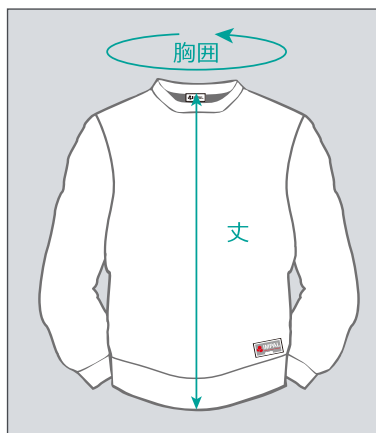

ネイビー

《デザイン例》本体価格  
 チーム名プリント  
 IMPALロゴプリント

¥6,600円(税込)  
 ¥880円(税込)  
 ¥220円(税込)

合計 ¥7,700円(税込)

IMPALロゴ、チーム名、グラフィック、エンブレムをお選びいただけます。

サイズ	胸囲	着丈
XS	104	64
S	108	67
M	112	70
L	116	73
O	120	76
XO	124	79
2XO	128	81