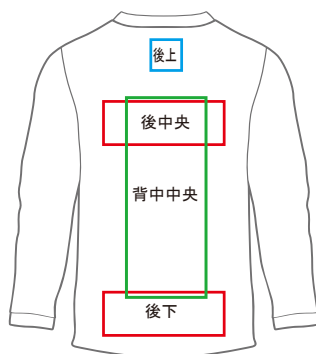

IMPALロゴ、チーム名、グラフィック、エンブレムをお選びいただけます。

サイズ	胸囲	着丈
XS	91	59
S	96	62
M	101	65
L	106	68
O	111	71
XO	116	74
2XO	121	77

■IMPALロゴ プリント

小 ¥220(税込) 中 ¥440(税込)

■チーム名、グラフィック、エンブレム

小 ¥330(税込) 中 ¥660(税込) 大 ¥880(税込)

※初回オーダー6枚～

ブラック

《デザイン例》本体価格  
IMPALロゴプリント  
チーム名プリント

¥2,860円(税込)  
¥220円(税込)  
¥660円(税込)

合計 ¥3,740円(税込)

IMPALロゴ、チーム名、グラフィック、エンブレムをお選びいただけます。

サイズ	胸囲	着丈
XS	90	68.5
S	95	72.5
M	100	74.5
L	105	76.5
O	110	78.5
XO	115	80.5
XO	120	82.5