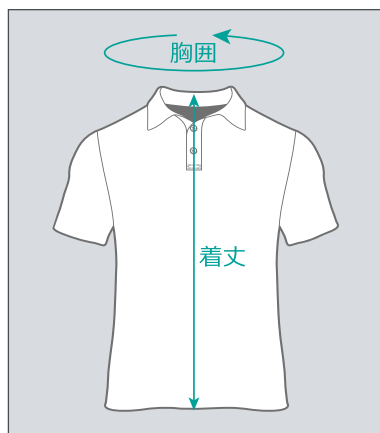

# DRY POLO-SHIRT

当社の石油由来繊維製品については、J-クレジットを活用して、Scope3の廃棄焼却時に発生するCO2をオフセットすることが約束された製品であり、地球環境に配慮した製品です。

PS-2000 本体価格 ¥3,000 (税込み ¥3,300)

肌ざわりが良くストレッチ性、速乾性に優れたインパルオリジナル素材を使用したポロシャツです。

ホワイト

ネイビー

ブラック

《デザイン例》 本体価格  
チーム名プリント  
チーム名プリント

¥3,300円(税込)  
¥330円(税込)  
¥660円(税込)

合計 ¥4,290円(税込)

IMPALロゴ、チーム名、グラフィック、エンブレムをお選びいただけます。

サイズ	胸囲	着丈
XS	91	59
S	96	62
M	101	65
L	106	68
O	111	71
XO	116	74
2XO	121	77

■IMPALロゴ プリント

小 ¥220(税込) 中 ¥440(税込)

■チーム名、グラフィック、エンブレム