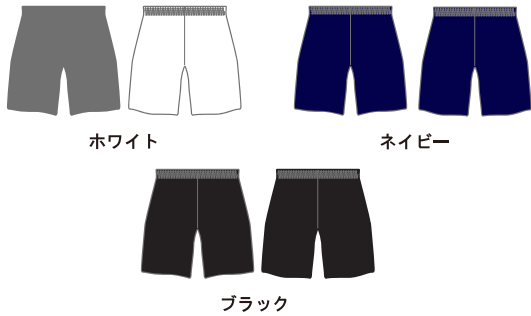

BASIC GAME PANTS

当社の石油由来繊維製品については、J-クレジットを活用して、Scope3の廃棄焼却時に発生するCO2をオフセットすることが約束された製品であり、地球環境に配慮した製品です。

IMGP-8000 本体価格 ¥3,200(税込み ¥3,520)

ユニフォームでも多数採用されているインパルオリジナルの耐久性に優れた素材を採用した定番ゲームパンツ

《デザイン例》 本体価格
チーム名プリント
IMPALロゴプリント

¥3,520円(税込)
¥330円(税込)
¥220円(税込)

合計 ¥4,070円(税込)

IMPALロゴ、チーム名、グラフィック、エンブレムをお選びいただけます。