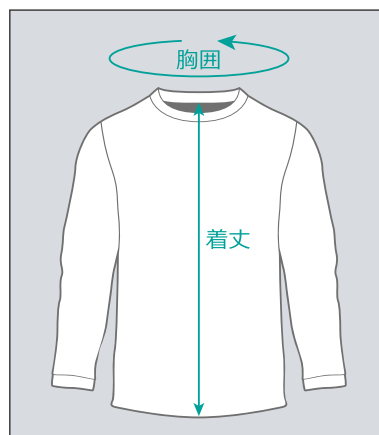

IMPALロゴ、チーム名、グラフィック、エンブレムをお選びいただけます。

サイズ	胸囲	着丈
XS	91	59
S	96	62
M	101	65
L	106	68
O	111	71
XO	116	74
2XO	121	77

■IMPALロゴ プリント

小 ¥220(税込) 中 ¥440(税込)

■チーム名、グラフィック、エンブレム

小 ¥330(税込) 中 ¥660(税込) 大 ¥880(税込)

※初回オーダー6枚～

ブラック

《デザイン例》本体価格  
IMPALロゴプリント  
チーム名プリント

¥2,860円(税込)  
¥220円(税込)  
¥660円(税込)

合計 ¥3,740円(税込)

IMPALロゴ、チーム名、グラフィック、エンブレムをお選びいただけます。

サイズ	胸囲	着丈
XS	90	68.5
S	95	72.5
M	100	74.5
L	105	76.5
O	110	78.5
XO	115	80.5
XO	120	82.5