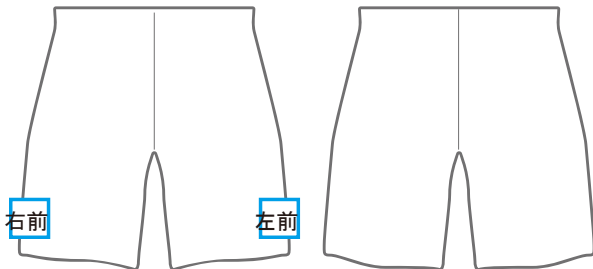

¥3,520円(税込)  
¥330円(税込)  
¥220円(税込)

合計 ¥4,070円(税込)

IMPALロゴ、チーム名、グラフィック、エンブレムをお選びいただけます。

サイズ	脇丈	ウエストゴム寸
XS	41.0	60
S	42.5	64
M	44.0	68
L	45.5	72
O	47.0	76
XO	48.5	80
2XO	50.0	84

■IMPALロゴ プリント

小 ¥220(税込)

■チーム名、グラフィック、エンブレム